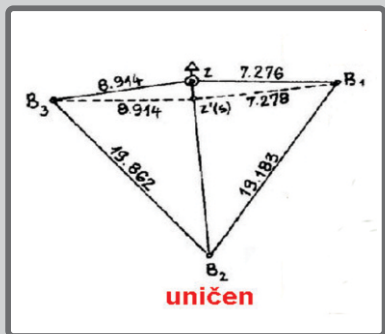

točka z ohranjeno italijansko stabilizacijo

Točka: **168-ZO**
 E: 462306
 N: 111226
 H: 647

<https://mapzs.pzs.si>