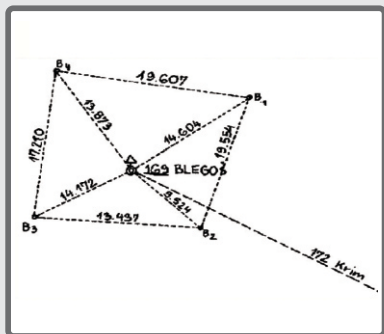

Blegoš

Točka: 169-ZO

E: 431540

N: 114277

H: 1563

<https://mapzs.pzs.si>