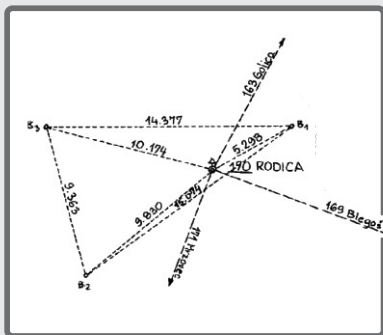

## Rodica

steber porušen

Tocka: 170-ZO

E: 412468

N: 121510

H: 1964

<https://mapzs.pzs.si>