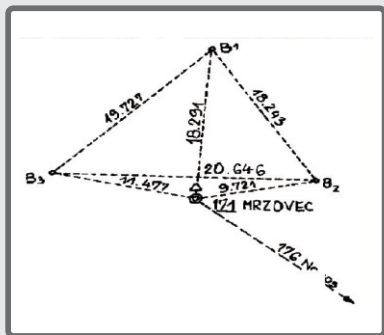

Mrzovec

Tocka: **171-Z0**

E: 407456

N: 121510

H: 1411

<https://mapzs.pzs.si>