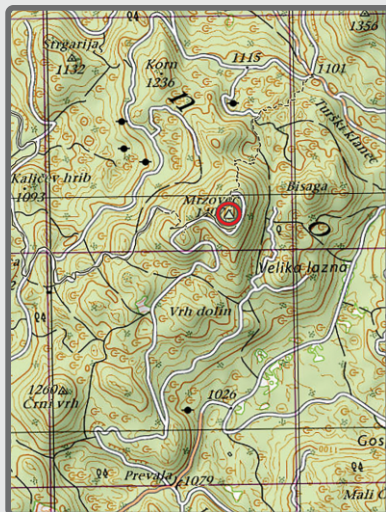

Mrzovec

Tocka: **171-Z0**

E: 407456

N: 121510

H: 1411

<https://mapzs.pzs.si>