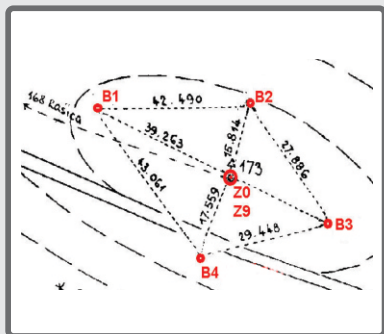

## Kucelj

Točka: **173-Z0**

E: 479770

N: 94715

H: 753

<https://mapzs.pzs.si>