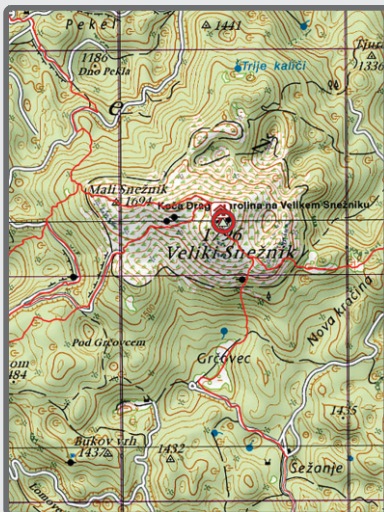

Snežnik (Veliki)

Točka: 175-ZO
E: 456897
N: 49990
H: 1798

<https://mapzs.pzs.si>