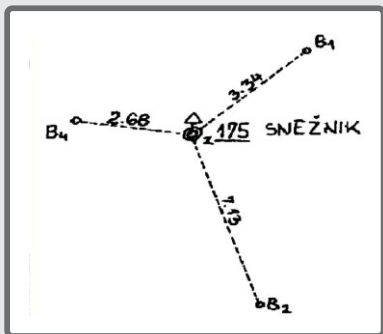

Snežnik (Veliki)

Točka: 175-ZO
E: 456897
N: 49990
H: 1798

<https://mapzs.pzs.si>