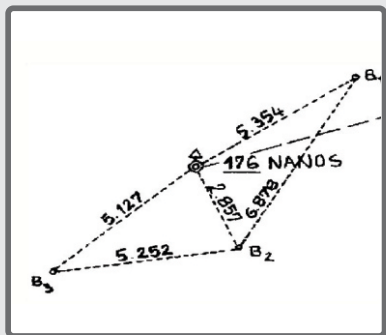

## Nanos (Debeli vrh)

Točka: **176-ZO**

E: 426078

N: 73247

H: 1300

<https://mapzs.pzs.si>