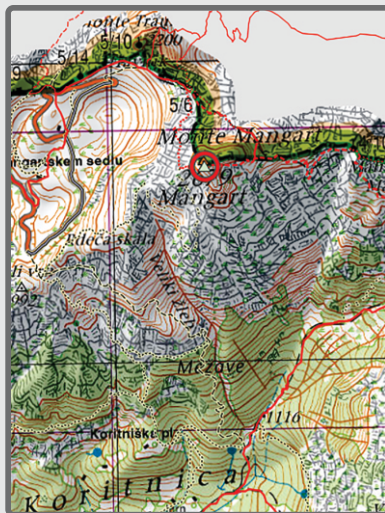

## Mangart (najvišja točka)

steber porušen

Točka: 179-Z0

E: 396621

N: 145301

H: 2679

<https://mapzs.pzs.si>