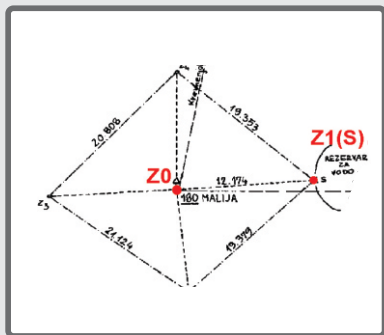

Malija

Točka: **180-Z0**
E: 393987
N: 41324
H: 278

<https://mapzs.pzs.si>