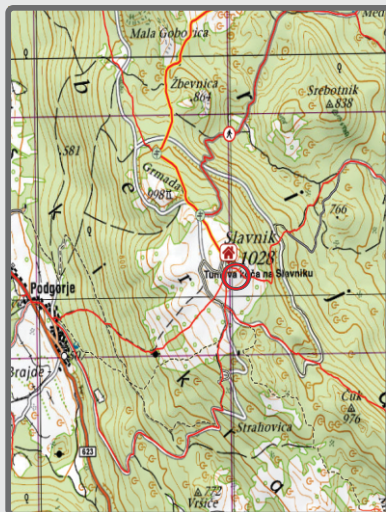

Slavnik

Točka: **181-Z0**
E: 420017
N: 44286
H: 1029

<https://mapzs.pzs.si>