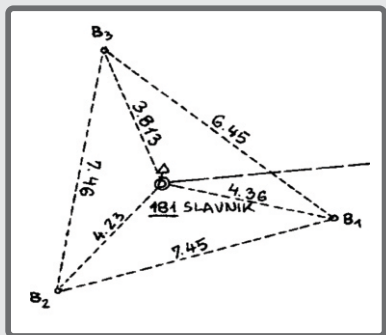

Slavnik

Točka: **181-Z0**
E: 420017
N: 44286
H: 1029

<https://mapzs.pzs.si>