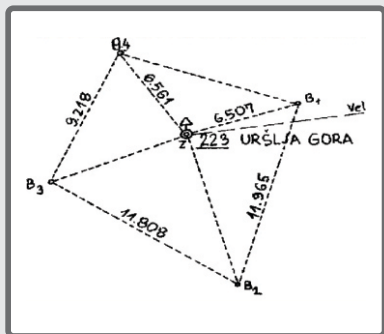

Uršlja gora

znotraj ograje

Točka: **223-Z0**

E: 497234

N: 149789

H: 1700

<https://mapzs.pzs.si>