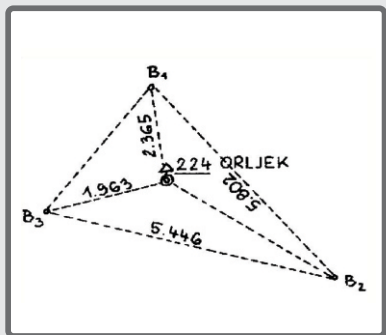

Orljek

Točka: **224-ZO**

E: 500041

N: 104096

H: 896

<https://mapzs.pzs.si>