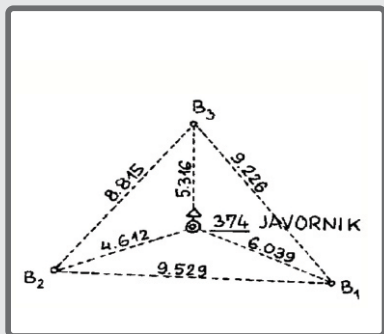

## Javornik (Veliki)

Tocka: 374-ZO

E: 533138

N: 103193

H: 1024

<https://mapzs.pzs.si>