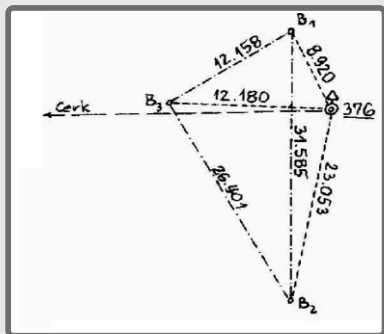

## Debeli vrh

Točka: **376-ZO**

E: 507634

N: 43480

H: 865

<https://mapzs.pzs.si>