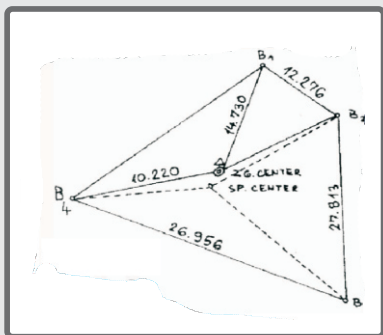

Grmada

Tocka: **385-ZO**

E: 561029

N: 150921

H: 470

<https://mapzs.pzs.si>