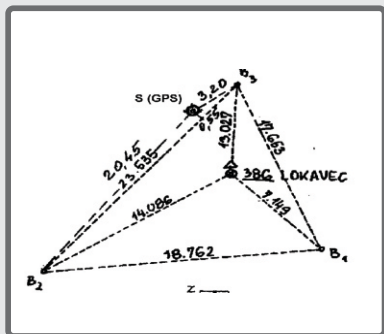

## Lokavec

Točka: **386-Z0**  
E: 561718  
N: 172742  
H: 404

<https://mapzs.pzs.si>