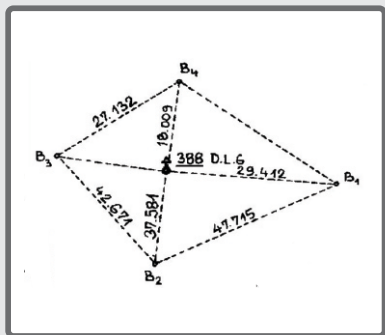

Lendavske Gorice

Tocka: **388-Z0**

E: 613222

N: 159531

H: 340

<https://mapzs.pzs.si>