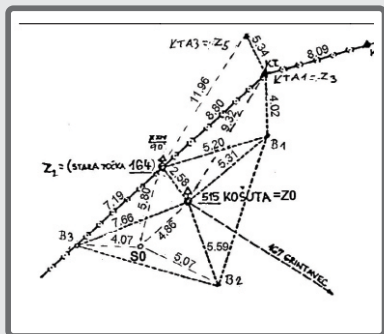

Košuta (Kladivo)

Točka: **515-Z0**

E: 449590

N: 144386

H: 2094

<https://mapzs.pzs.si>