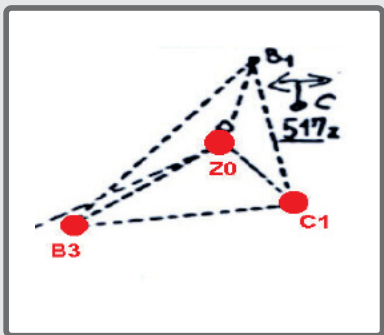

Jeruzalem

Točka: **517-Z0**

E: 591356

N: 149503

H: 346

<https://mapzs.pzs.si>