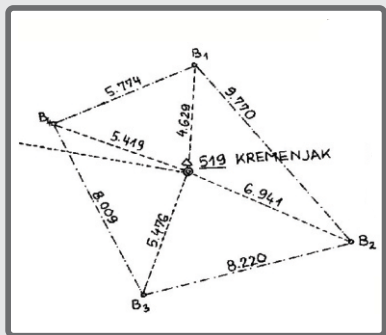

Kremenjak (najnižja točka)

Točka: **519-Z0**
E: 390629
N: 76909
H: 237

<https://mapzs.pzs.si>